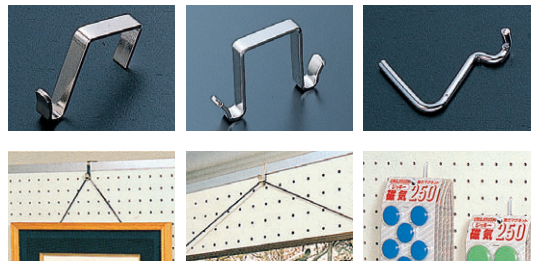

TAR連結ボード (30mm厚)

**point** ポールにボードをはめ込むだけの簡単連結

**組立簡単!**  
板面側の取付具をポール側の取付具にはめ込むだけでガタつき無くしっかりと組立できます。

●タテ・ヨコ自在の組合せ

ポール ボード

オプション

パーティションフック 61-0012-0 9-JH ¥1,000 (1個)	パーティションフックダブル 61-0013-0 9-JHD ¥1,000 (1個)	スネークフック (10本入) 61-0014-0 9-SH ¥2,700
---	---	--

ボードとポールを組み合わせてセッティング

ボード **choice** 選べるボード2タイプ

●両面有孔ボード

板面寸法W×H(mm)	板面有効寸法W×H	商品コード	品番	価格
1800×900	1760×860	61-0442-0	TAR306	¥52,100
1800×1200	1760×1160	61-0443-0	TAR406	¥67,200

\*アルミポールは上記価格に含まれておりません。アルミポールと併せてご注文願います。

●両面掲示板 (ワンウェイビン)

■パネル張地 (ビニールレザー)

板面寸法W×H(mm)	板面有効寸法W×H	商品コード	品番	価格
1800×900	1760×860	61-0444-□	TARK306-□	¥54,000
1800×1200	1760×1160	61-0445-□	TARK406-□	¥70,600

\*アルミポールは上記価格に含まれておりません。アルミポールと併せてご注文願います。

ポール **choice** 用途別の「アルミポール32」と全面取付け可能な「アルミポール48」があります

●アルミポール32

取付具取付位置 断面図	ボード取付位置		
	1面用	2面用	4面用
取付具は1面用、2面用、4面用があります。用途に合わせてお選びください。 32 1面 2面 4面 取付具	平ベース	アジャスター付	キャスター付
	61-0449-0 TAR32T-A1 総H/1866 ¥24,500	61-0450-0 TAR32T-B1 総H/1893 ¥24,900	61-0451-0 TAR32T-C1 総H/1945 ¥25,600
	61-0452-0 TAR32T-A2 総H/1866 ¥24,800	61-0453-0 TAR32T-B2 総H/1893 ¥25,700	61-0454-0 TAR32T-C2 総H/1945 ¥26,500
取付具は四面に付いています。どの面でも取付可能です。 48 取付具	61-0458-0 TAR32T-A4 総H/1866 ¥25,700	61-0459-0 TAR32T-B4 総H/1893 ¥26,500	61-0460-0 TAR32T-C4 総H/1945 ¥27,200