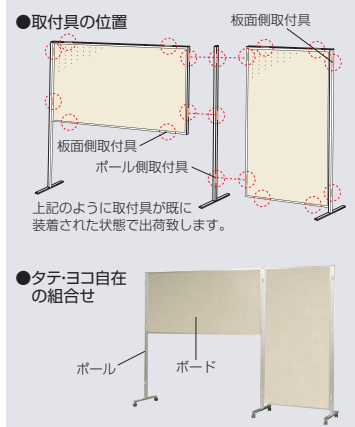

TAR連結ボード (30mm厚)

**point** ポールにボードをはめ込むだけの簡単連結

**組立簡単!**  
板面側の取付具をポール側の取付具にはめ込むだけでガタつき無くしっかりと組立できます。

●タテ・ヨコ自在の組合せ

ポール ボード

オプション

パーティションフック 61-0012-0 9-JH ¥1,000 (1個)	パーティションフックダブル 61-0013-0 9-JHD ¥1,000 (1個)	スネークフック (10本入) 61-0014-0 9-SH ¥2,700
---	---	--

ボードとポールを組み合わせてセッティング

ボード **choice** 選べるボード2タイプ

●両面有孔ボード

板面寸法W×H(mm)	板面有効寸法W×H	商品コード	品番	価格
1800×900	1760×860	61-0442-0	TAR306	¥52,100
1800×1200	1760×1160	61-0443-0	TAR406	¥67,200

\*アルミポールは上記価格に含まれておりません。アルミポールと併せてご注文願います。

●両面掲示板 (ワンウェイビン)

■パネル張地 (ビニールレザー)

板面寸法W×H(mm)	板面有効寸法W×H	商品コード	品番	価格
1800×900	1760×860	61-0444-□	TARK306-□	¥54,000
1800×1200	1760×1160	61-0445-□	TARK406-□	¥70,600

\*アルミポールは上記価格に含まれておりません。アルミポールと併せてご注文願います。

ポール **choice** 用途別の「アルミポール32」と全面取付け可能な「アルミポール48」があります

●アルミポール32

取付具取付位置 断面図	ボード取付位置		
	1面用	2面用	4面用
取付具は1面用、2面用、4面用があります。用途に合わせてお選びください。 32 1面 2面 4面 取付具	平ベース	アジャスター付	キャスター付
	61-0449-0 TAR32T-A1 総H/1866 ¥24,500	61-0450-0 TAR32T-B1 総H/1893 ¥24,900	61-0451-0 TAR32T-C1 総H/1945 ¥25,600
	61-0452-0 TAR32T-A2 総H/1866 ¥24,800	61-0453-0 TAR32T-B2 総H/1893 ¥25,700	61-0454-0 TAR32T-C2 総H/1945 ¥26,500
取付具は四面に付いています。どの面でも取付可能です。 48 取付具	61-0458-0 TAR32T-A4 総H/1866 ¥25,700	61-0459-0 TAR32T-B4 総H/1893 ¥26,500	61-0460-0 TAR32T-C4 総H/1945 ¥27,200