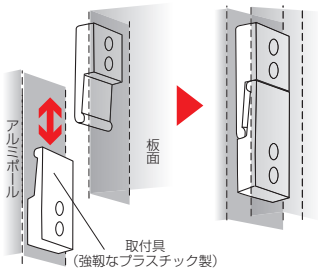

TAR連結ボード (30mm厚)

**point** ポールにボードをはめ込むだけの簡単連結

**組立簡単!**  
板面側の取付具をポール側の取付具にはめ込むだけでガタつき無くしっかりと組立できます。

●タテ・ヨコ自在の組合せ

ポール ボード

オプション

パーティションフック 61-0012-0 9-JH ¥1,000 (1個)	パーティションフックダブル 61-0013-0 9-JHD ¥1,000 (1個)	スネークフック (10本入) 61-0014-0 9-SH ¥2,700
---	---	--

ボードとポールを組み合わせてセッティング

ボード **choice** 選べるボード2タイプ

●両面有孔ボード

板面寸法W×H(mm)	板面有効寸法W×H	商品コード	品番	価格
1800×900	1760×860	61-0442-0	TAR306	¥52,100
1800×1200	1760×1160	61-0443-0	TAR406	¥67,200

\*アルミポールは上記価格に含まれておりません。アルミポールと併せてご注文願います。

●両面掲示板 (ワンウェイビン)

■パネル張地 (ビニールレザー)

板面寸法W×H(mm)	板面有効寸法W×H	商品コード	品番	価格
1800×900	1760×860	61-0444-□	TARK306-□	¥54,000
1800×1200	1760×1160	61-0445-□	TARK406-□	¥70,600

\*アルミポールは上記価格に含まれておりません。アルミポールと併せてご注文願います。

ポール **choice** 用途別の「アルミポール32」と全面取付け可能な「アルミポール48」があります

●アルミポール32

取付具取付位置 断面図	ボード取付位置		
	1面用	2面用	4面用
取付具は1面用、2面用、4面用があります。用途に合わせてお選びください。 32 1面 2面 4面 取付具	平ベース	アジャスター付	キャスター付
	61-0449-0 TAR32T-A1 総H/1866 ¥24,500	61-0450-0 TAR32T-B1 総H/1893 ¥24,900	61-0451-0 TAR32T-C1 総H/1945 ¥25,600
	61-0452-0 TAR32T-A2 総H/1866 ¥24,800	61-0453-0 TAR32T-B2 総H/1893 ¥25,700	61-0454-0 TAR32T-C2 総H/1945 ¥26,500
取付具は四面に付いています。どの面でも取付可能です。 48 取付具	61-0458-0 TAR32T-A4 総H/1866 ¥25,700	61-0459-0 TAR32T-B4 総H/1893 ¥26,500	61-0460-0 TAR32T-C4 総H/1945 ¥27,200